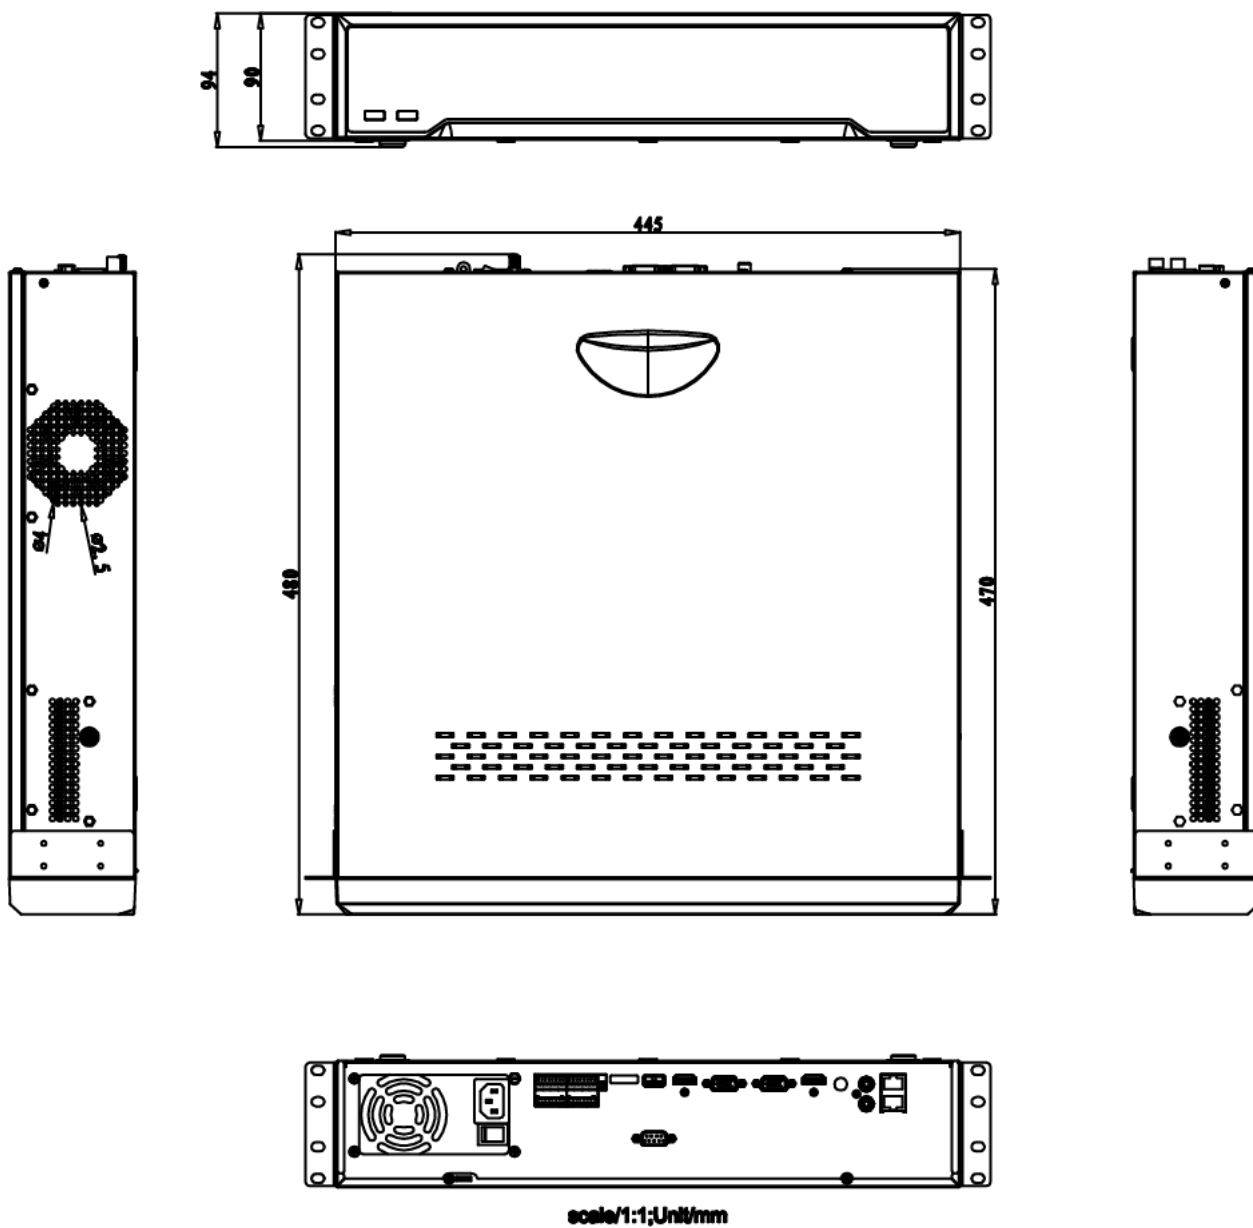

Размеры (ед. изм.: мм)

Интерфейсы

№	Описание	№	Описание
1	LAN1 и LAN2	7	RS-232
2	Линейный вход	8	eSATA
3	Аудиовыход	9	Тревожный вход/выход
4	HDMI1 и HDMI2	10	Питание АС от 100 до 240 В
5	VGA1 и VGA2	11	Питание вкл/выкл
6	USB 3.0	12	Заземление