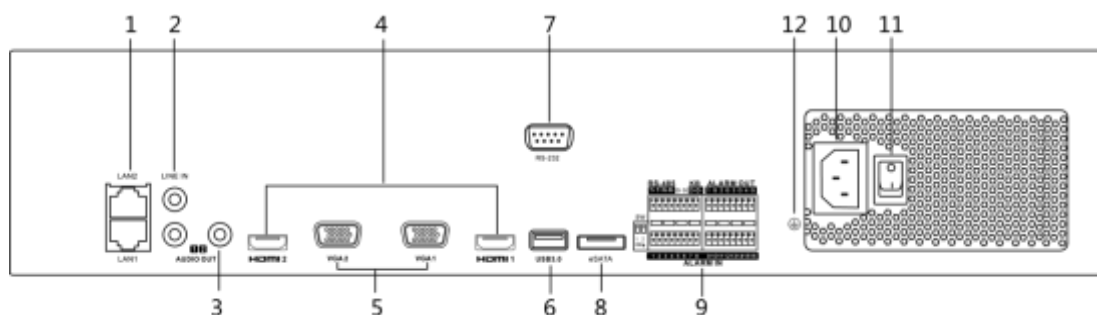

Размеры (ед. изм.: мм)

Интерфейсы

№	Описание	№	Описание
1	LAN1 и LAN2	7	RS-232
2	Линейный вход	8	eSATA
3	Аудиовыход	9	Тревожный вход/выход
4	HDMI1 и HDMI2	10	Питание АС от 100 до 240 В
5	VGA1 и VGA2	11	Питание вкл/выкл
6	USB 3.0	12	Заземление