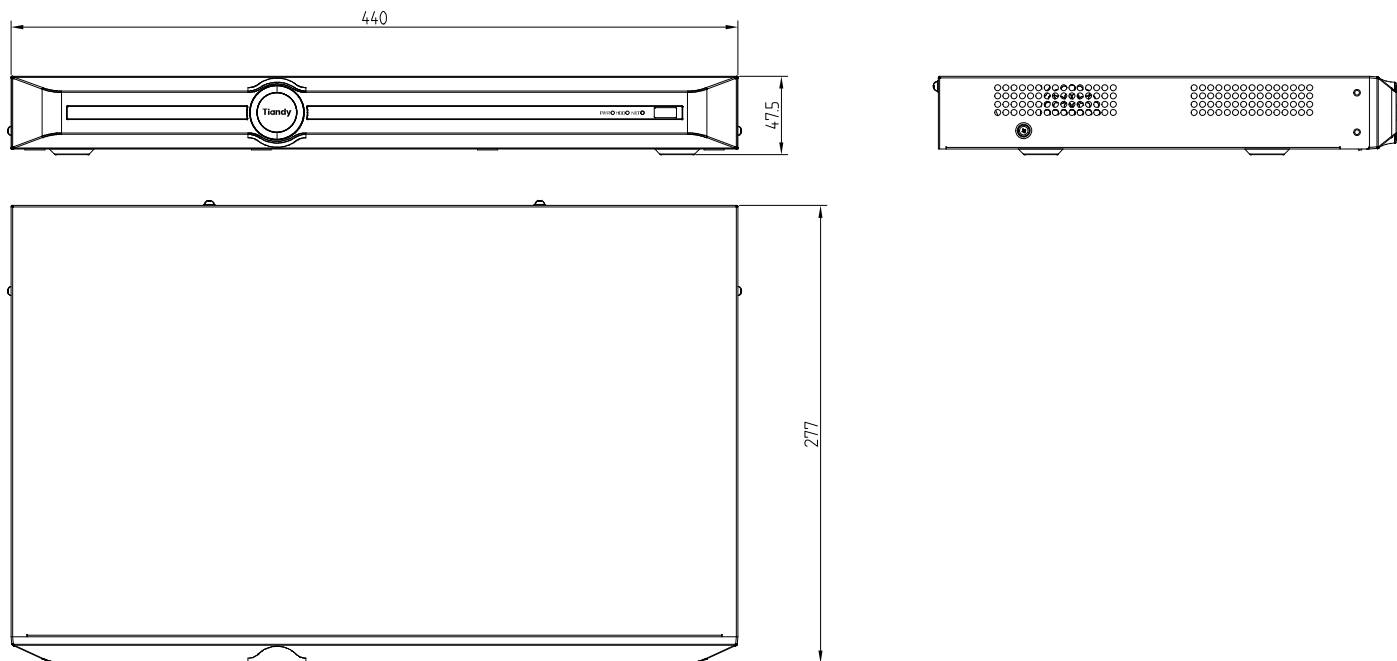

Габаритные размеры в мм

Задняя панель

Модели для заказа

1D.20030.001305

TC-R3220 SPEC:I/B/P16/K/V3.1

Комплектация

- Видеорегистратор - 1шт.
- Комплект винтов для установки HDD -1компл.
- Мышь компьютерная - 1шт.
- Комплект кабелей для подключения HDD - 1компл.
- Кабель питания - 1шт.
- Комплект для фиксации в 19'' стойку - 1 компл.