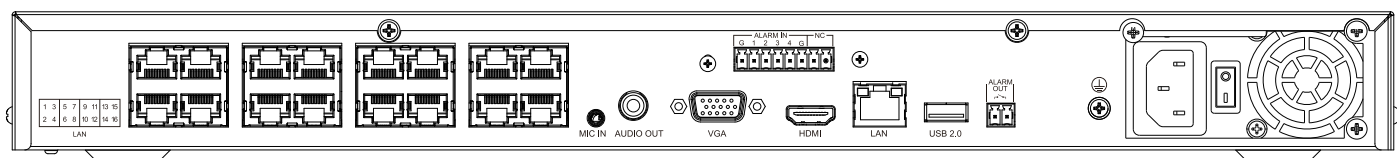

Задняя панель

Модели для заказа

1D.20030.001305

TC-R3220 SPEC:I/B/P16/K/V3.1

Комплектация

- Видеорегистратор - 1шт.
- Комплект винтов для установки HDD -1компл.
- Мышь компьютерная - 1шт.
- Комплект кабелей для подключения HDD - 1компл.
- Кабель питания - 1шт.
- Комплект для фиксации в 19'' стойку - 1 компл.