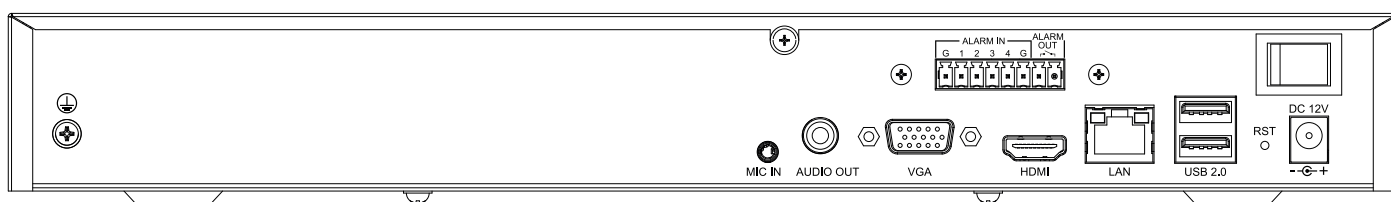

Модели для заказа

1D.20030.001303

TC-R3220 SPEC:I/B/K/V3.1

Комплектация

Видеорегистратор - 1шт.
Комплект винтов для установки HDD - 1компл.
Мышь компьютерная - 1шт.
Адаптер питания - 1шт.