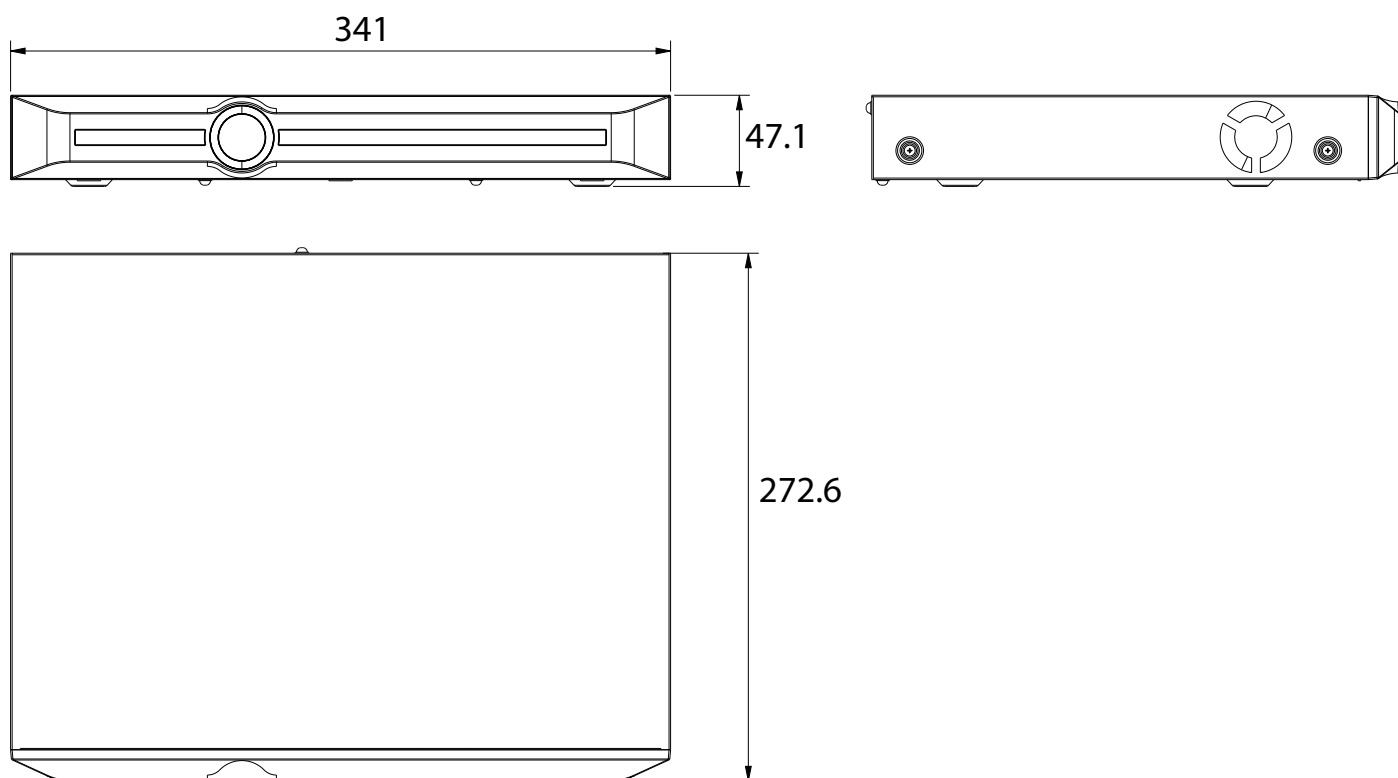

Габаритные размеры в мм

Задняя панель

Модели для заказа

1D.20030.001303

TC-R3220 SPEC:I/B/K/V3.1

Комплектация

Видеорегистратор - 1шт.
 Комплект винтов для установки HDD - 1компл.
 Мышь компьютерная - 1шт.
 Адаптер питания - 1шт.