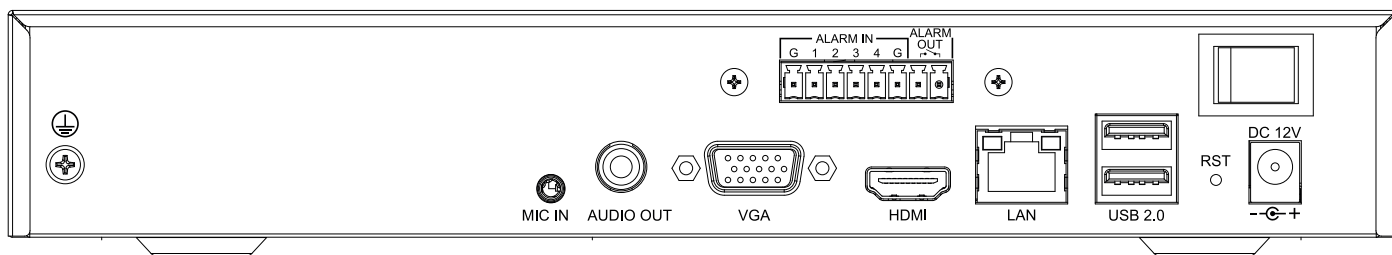

Модели для заказа

1D.20030.001299

TC-R3120 SPEC:I/B/K/V3.1

Комплектация

Видеорегистратор - 1шт.
Комплект винтов для установки HDD - 1компл.
Мышь компьютерная - 1шт.
Адаптер питания - 1шт.