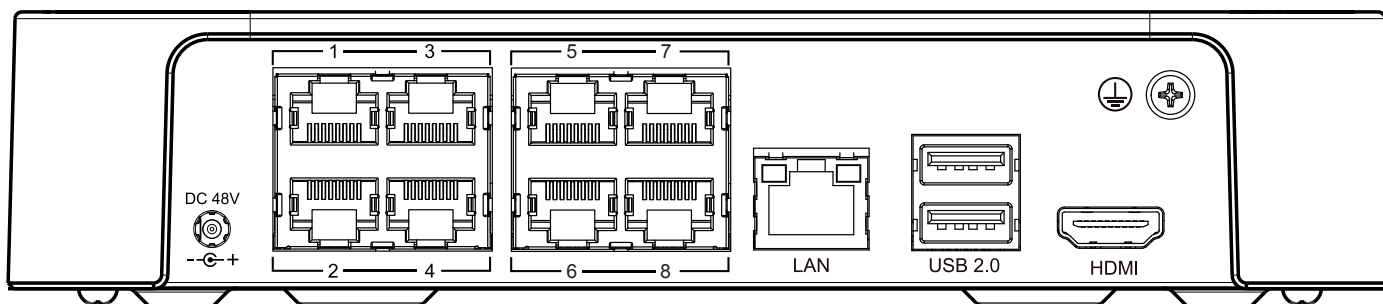

Модели для заказа

1D.20030.001481

TC-R3110 SPEC:1/B/P8/L/S

Комплектация

Видеорегистратор - 1шт.
Комплект винтов для установки HDD - 1компл.
Мышь компьютерная - 1шт.
Адаптер питания - 1шт.