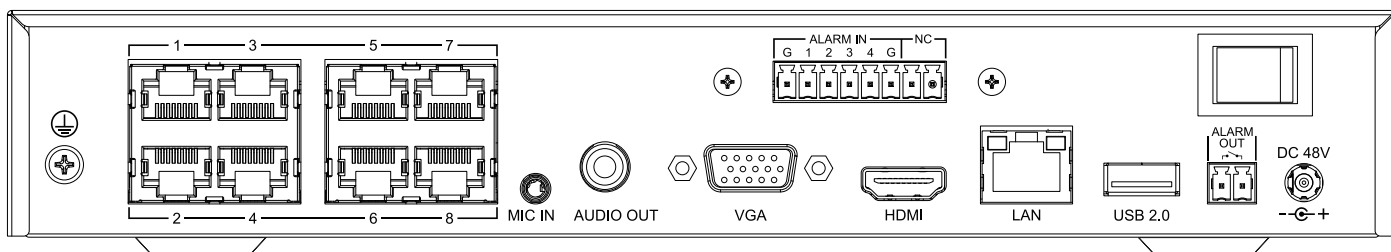

Модели для заказа

1D.20030.001301

TC-R3110 SPEC:1/B/P8/K/V3.1

Комплектация

Видеорегистратор - 1шт.
Комплект винтов для установки HDD - 1компл.
Мышь компьютерная - 1шт.
Адаптер питания - 1шт.