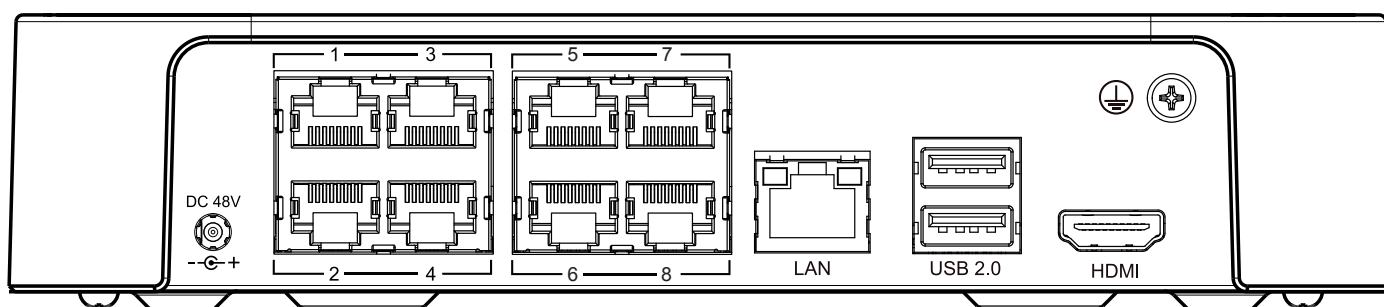

Модели для заказа

1D.20030.020500

TC-R3108 SPEC:1/B/P8/C/Eu/L/S

Комплектация

Видеорегистратор - 1шт.
Комплект винтов для установки HDD - 1компл.
Мышь компьютерная - 1шт.
Адаптер питания - 1шт.