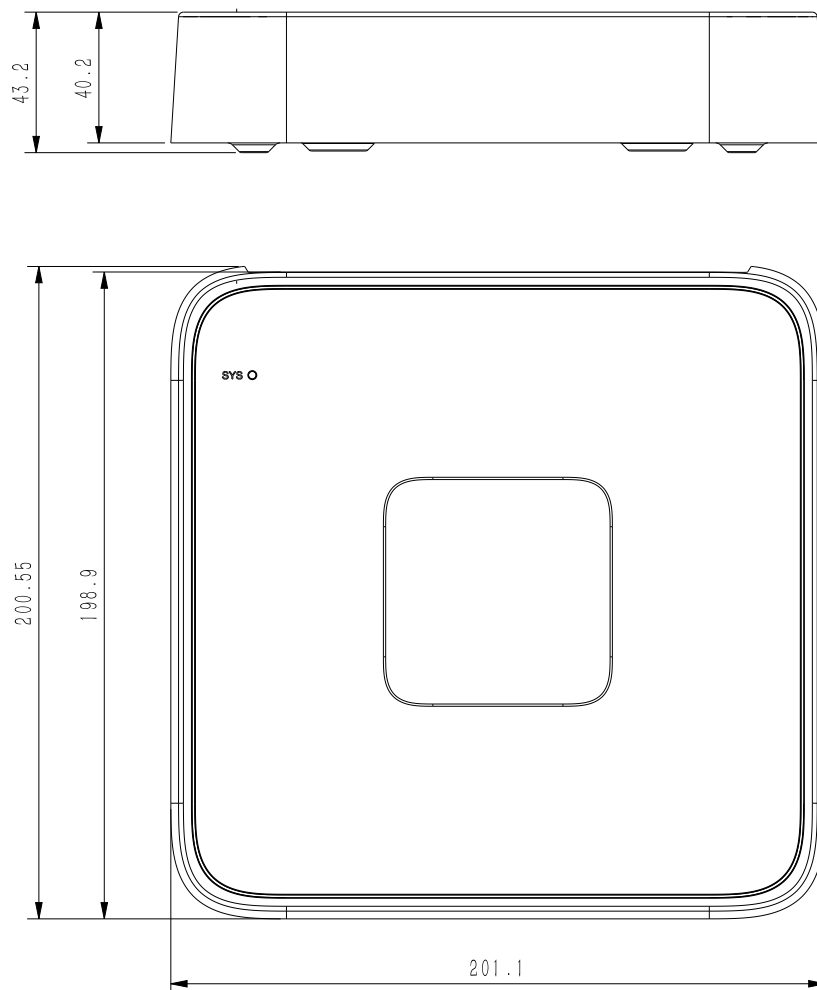

Аналитика VCA камер Tiandy	нет
Аналитика AI камер Tiandy	нет
EW	не поддерживается
Захват лиц	нет
Отчеты по аналитике камер	нет
Локальная аналитика NVR	нет
Поиск по архиву	время, событие
Блокировка тревог	нет
Общие	
Русифицированный интерфейс	да
Количество пользователей	32
Рабочая температура и влажность	от -10° C до +55C, 10-95% OB
Питание	от внешнего адаптера питания AC220В/DC48В, 1.35А
Макс. потребляемая мощность(без HDD и PoE), Вт	10
Монтаж в 19" стойку	на полке
Материал корпуса	пластик+металл
Габариты устройства, мм	43(В)×201.1(Ш)×200.55(Г)
Вес нетто/брутто, кг	0.4/0.85

Габаритные размеры в мм

Задняя панель

Модели для заказа

1D.20030.020500

TC-R3108 SPEC:1/B/P8/C/Eu/L/S

Комплектация

Видеорегистратор - 1шт.
 Комплект винтов для установки HDD - 1компл.
 Мышь компьютерная - 1шт.
 Адаптер питания - 1шт.