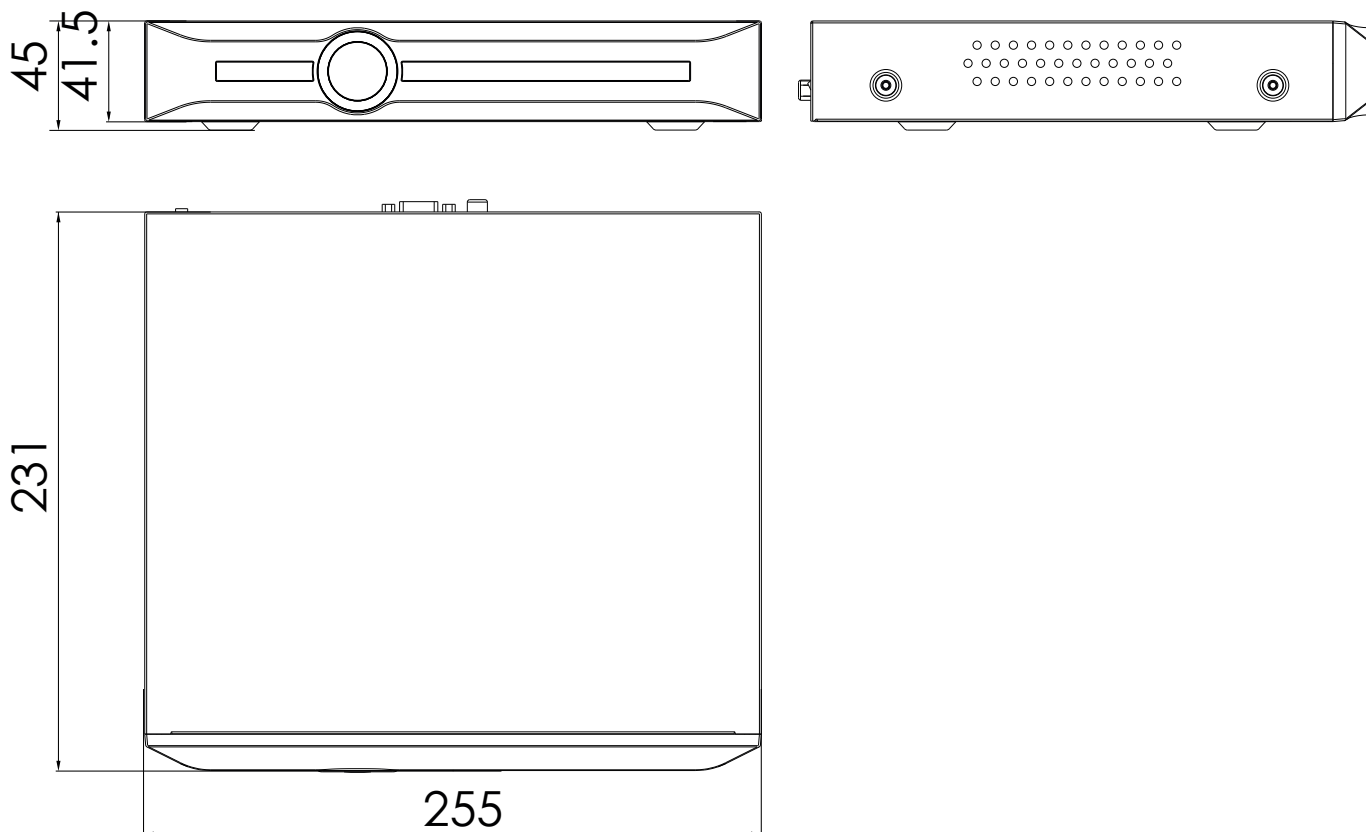

Габаритные размеры в мм

Задняя панель