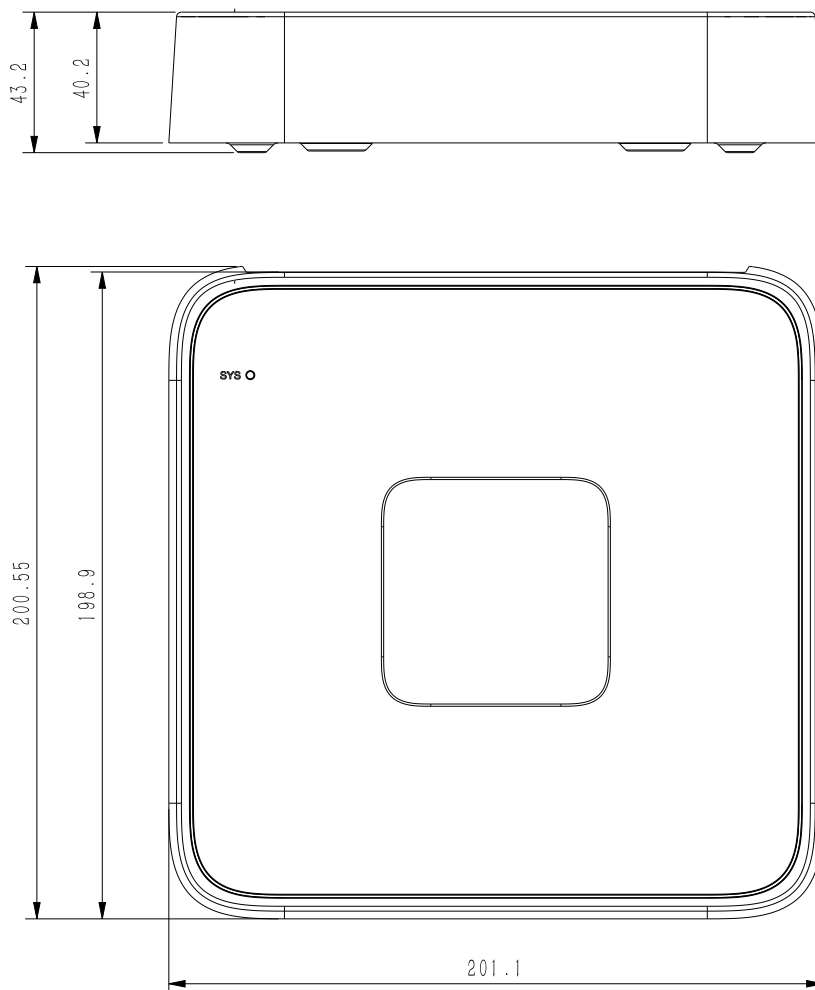

Аналитика VCA камер Tiandy	нет
Аналитика AI камер Tiandy	нет
EW	не поддерживается
Захват лиц	нет
Отчеты по аналитике камер	нет
Локальная аналитика NVR	нет
Поиск по архиву	время, событие
Блокировка тревог	нет
Общие	
Русифицированный интерфейс	да
Количество пользователей	32
Рабочая температура и влажность	от -10° С до +55С, 10-95% ОВ
Питание	от внешнего адаптера питания AC220В/DC48В, 1.35А
Макс. потребляемая мощность(без HDD и PoE), Вт	10
Монтаж в 19” стойку	на полке
Материал корпуса	пластик+металл
Габариты устройства, мм	43(В)×201.1(Ш)×200.55(Г)
Вес нетто/брутто, кг	0.4/0.85

Габаритные размеры в мм

Задняя панель

Модели для заказа

1D.20030.001474

TC-R3105 SPEC:1/B/P4/L/S

Комплектация

Видеорегистратор - 1шт.
 Комплект винтов для установки HDD - 1компл.
 Мышь компьютерная - 1шт.
 Адаптер питания - 1шт.