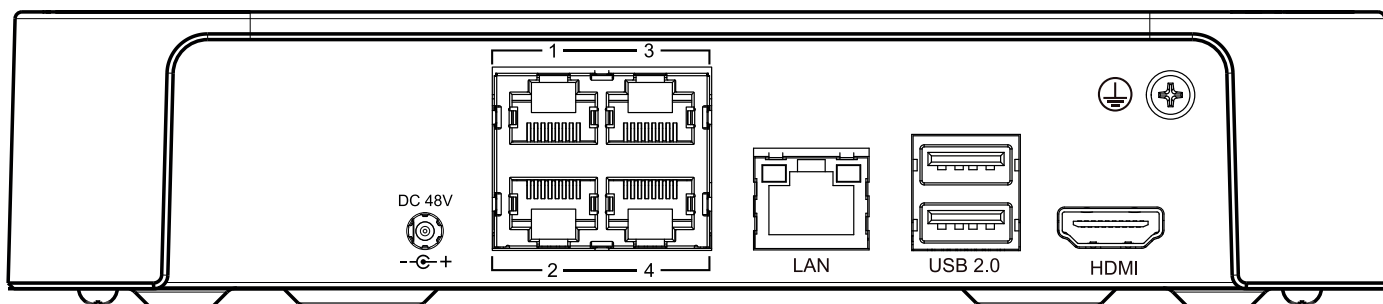

Модели для заказа

1D.20030.001474

TC-R3105 SPEC:1/B/P4/L/S

Комплектация

Видеорегистратор - 1шт.
Комплект винтов для установки HDD - 1компл.
Мышь компьютерная - 1шт.
Адаптер питания - 1шт.