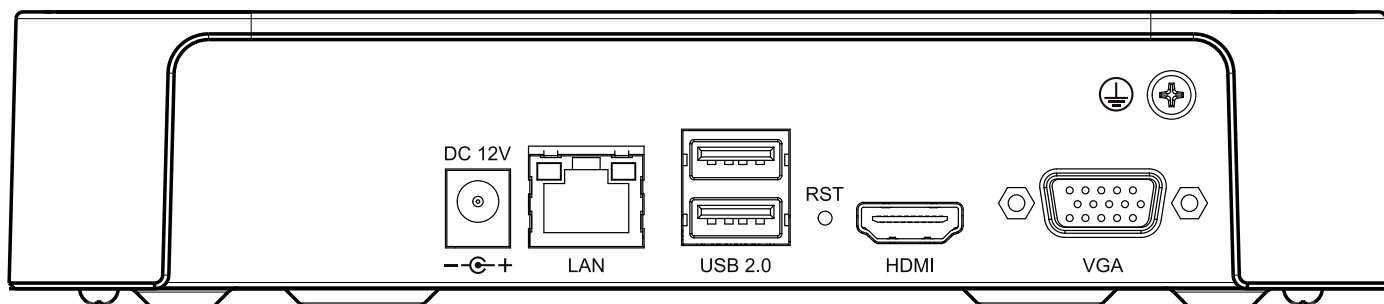

Модели для заказа

1D.20030.000942

TC-R3105 SPEC:I/B/L/Eu

Комплектация

- Видеорегистратор - 1шт.
- Комплект винтов для установки HDD - 1компл.
- Мышь компьютерная - 1шт.
- Адаптер питания - 1шт.