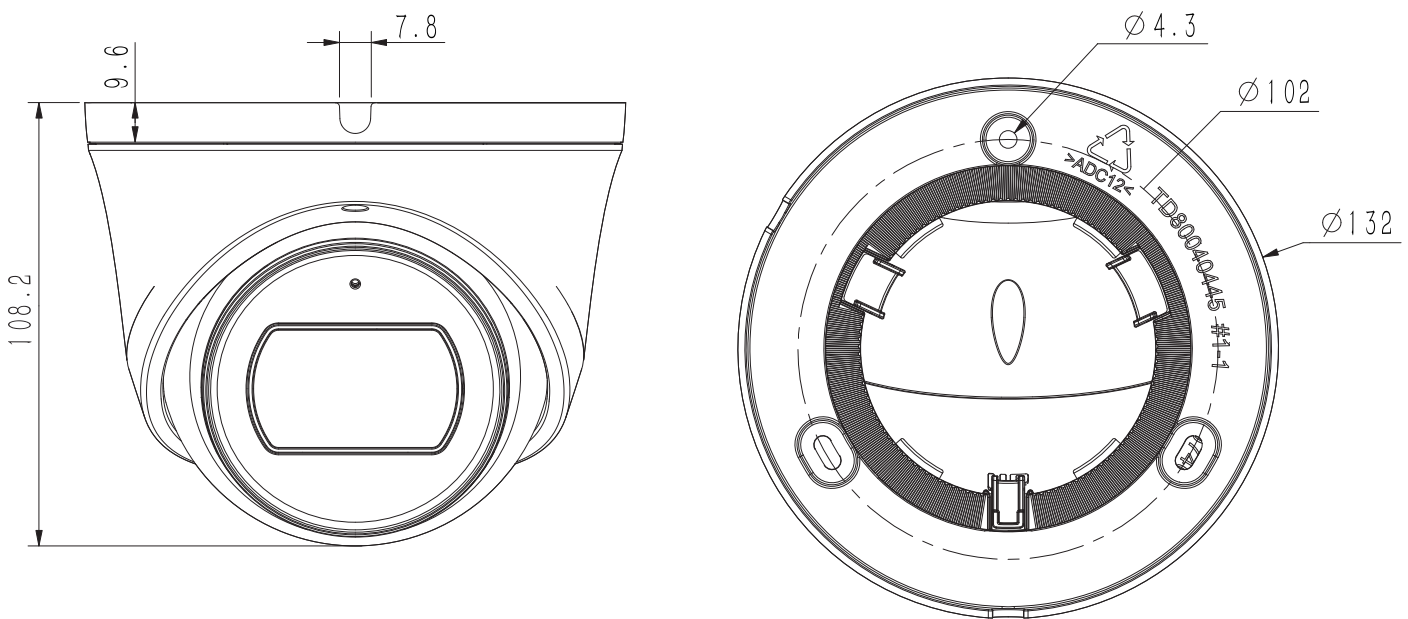

Габаритные размеры в мм

Аксессуары

Модели для заказа

1D.20010.002434

TC-C35SS SPEC:I3/A/E/Y/M/2.8-12mm/V4.0

Комплектация

Камера - 1шт
 Монтажная наклейка - 1шт
 Саморез с дюбелем - 3шт
 Колпачок влагозащитный для RJ45 - 1шт
 Руководство по установке - 1шт