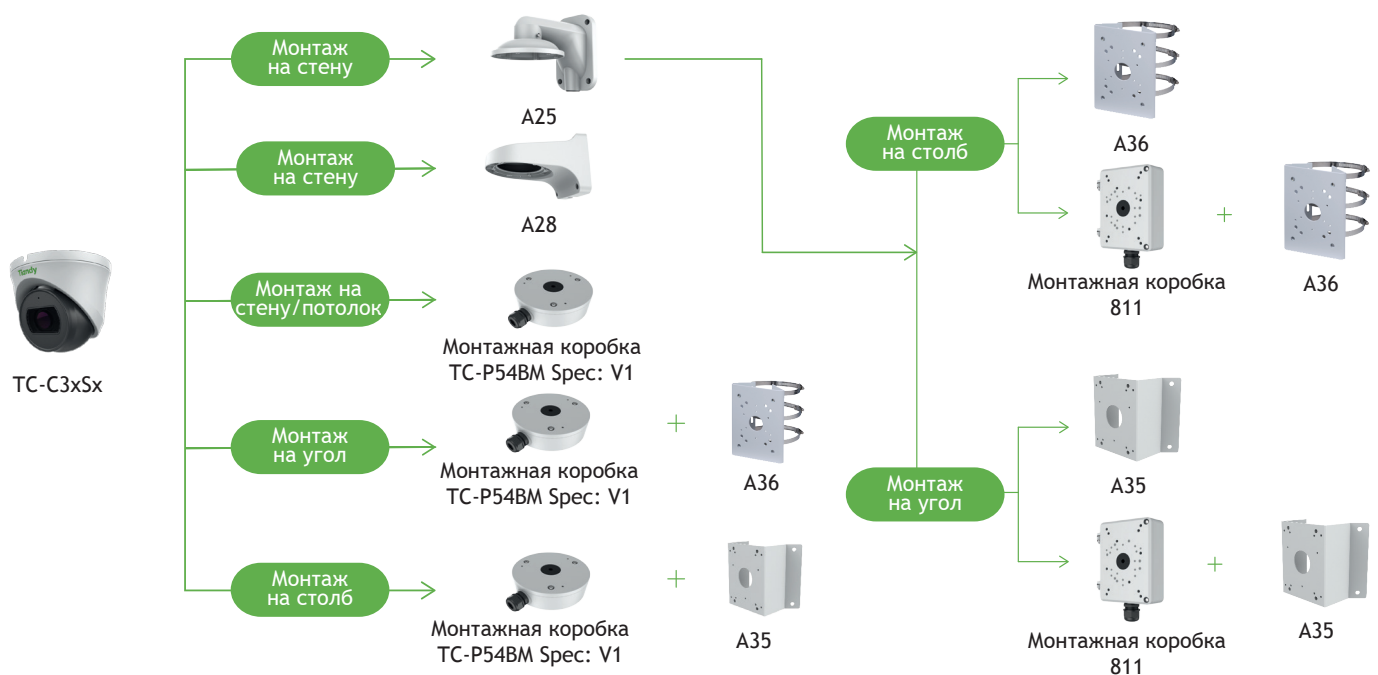

Модели для заказа

1D.20010.002434

TC-C35SS SPEC:I3/A/E/Y/M/2.8-12mm/V4.0

Комплектация

Камера - 1шт
Монтажная наклейка - 1шт
Саморез с дюбелем - 3шт
Колпачок влагозащитный для RJ45 - 1шт
Руководство по установке - 1шт