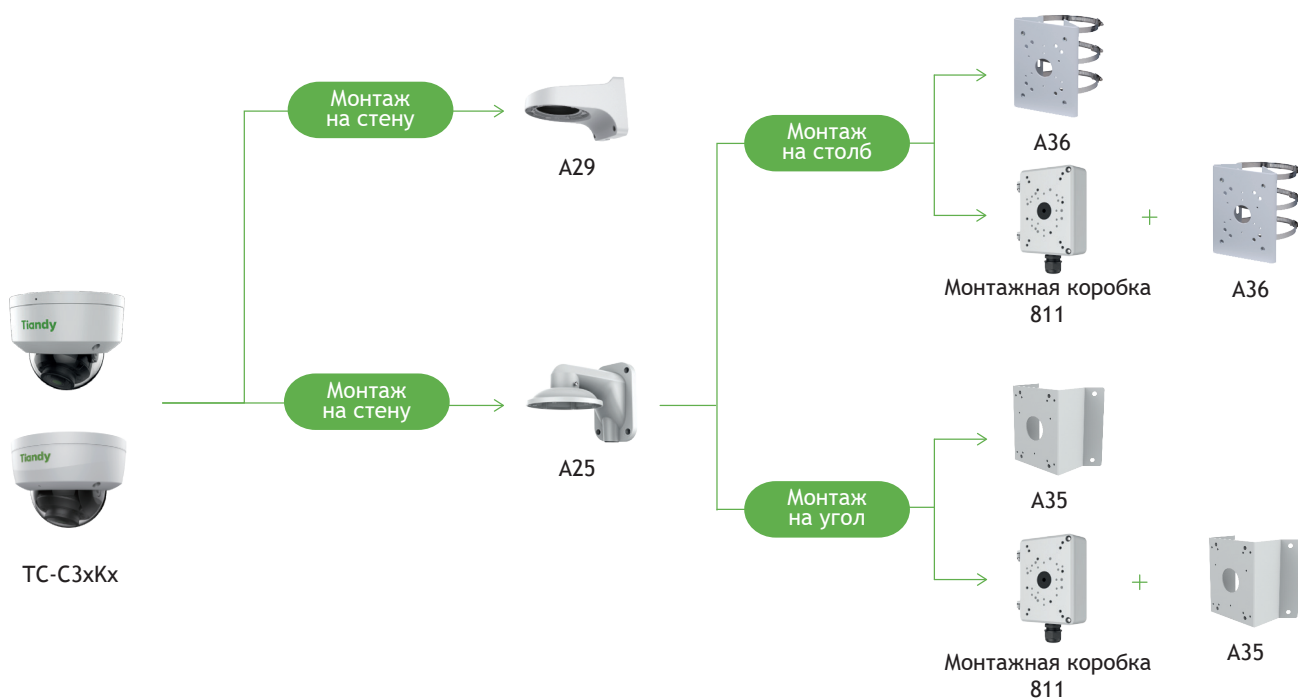

Модели для заказа

1D.20010.003578

TC-C35KS SPEC:I3/E/Y/C/H/2.8mm/V4.0

Комплектация

Камера - 1шт
Ключ TORX - 1шт
Монтажная наклейка - 1шт
Саморез с дюбелем - 3шт
Руководство по установке - 1шт