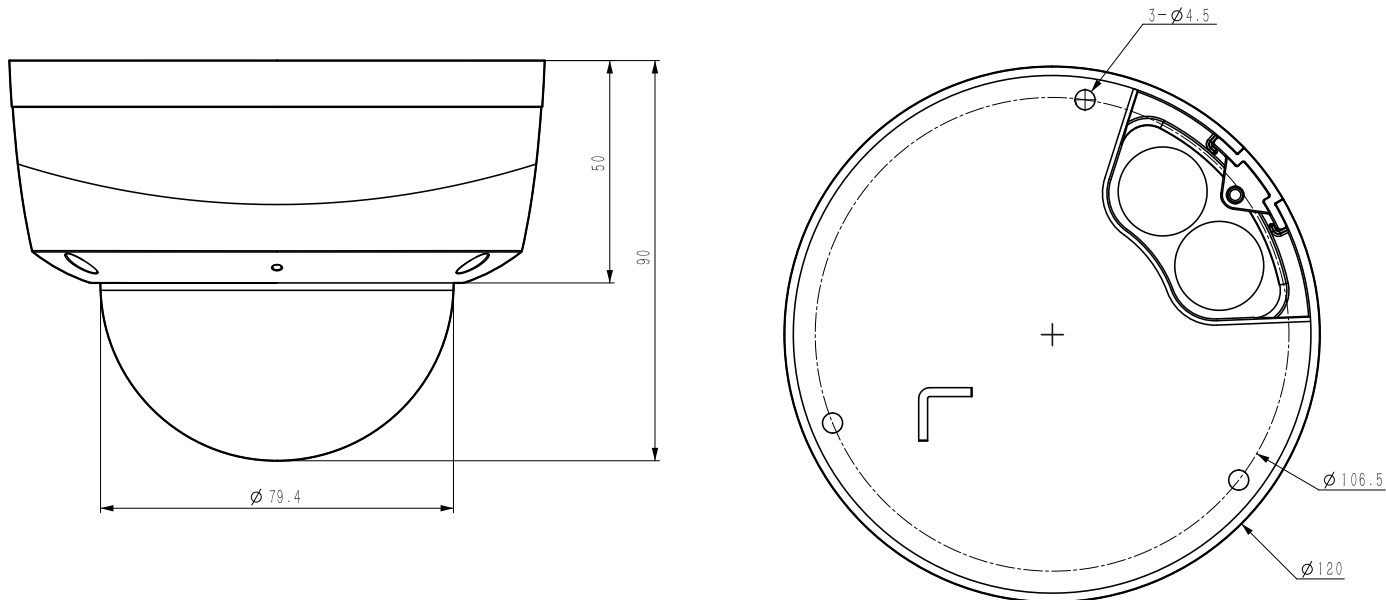

Габаритные размеры в мм

Аксессуары