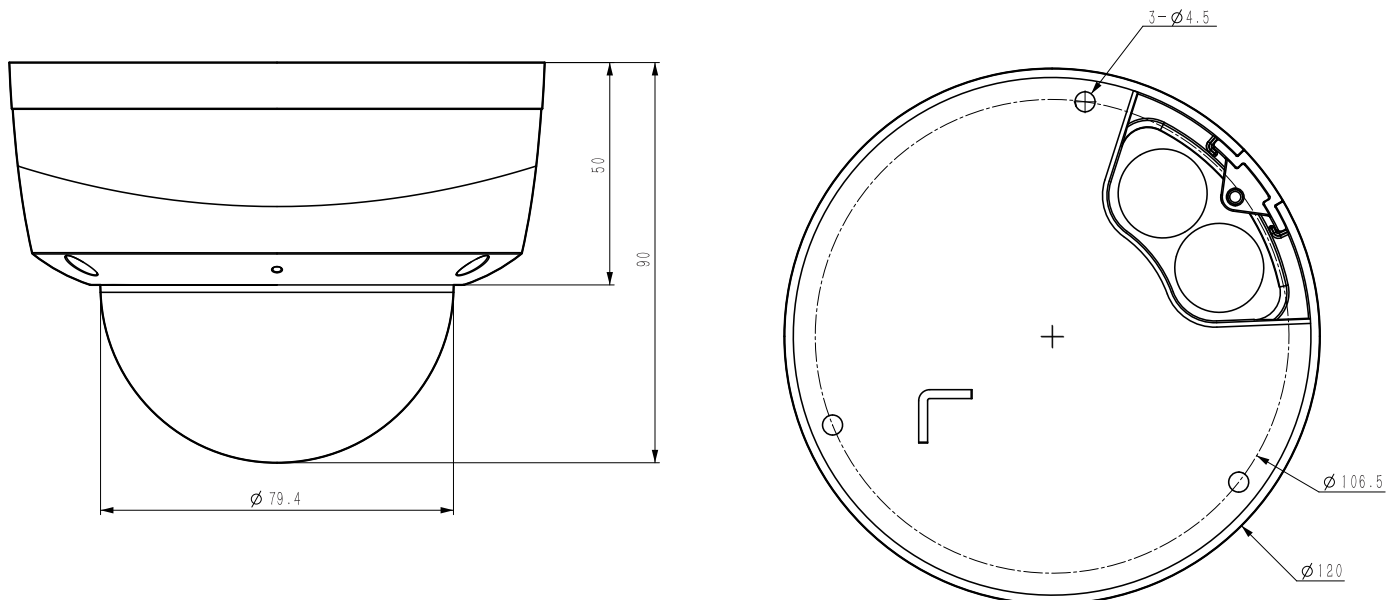

Габаритные размеры в мм

Аксессуары

Модели для заказа

1D.20010.003570

TC-C34KS SPEC:I3/E/Y/C/SD/2.8mm/V4.2

Комплектация

Камера - 1шт
 Ключ TORX - 1шт
 Монтажная наклейка - 1шт
 Саморез с дюбелем - 3шт
 Руководство по установке - 1шт