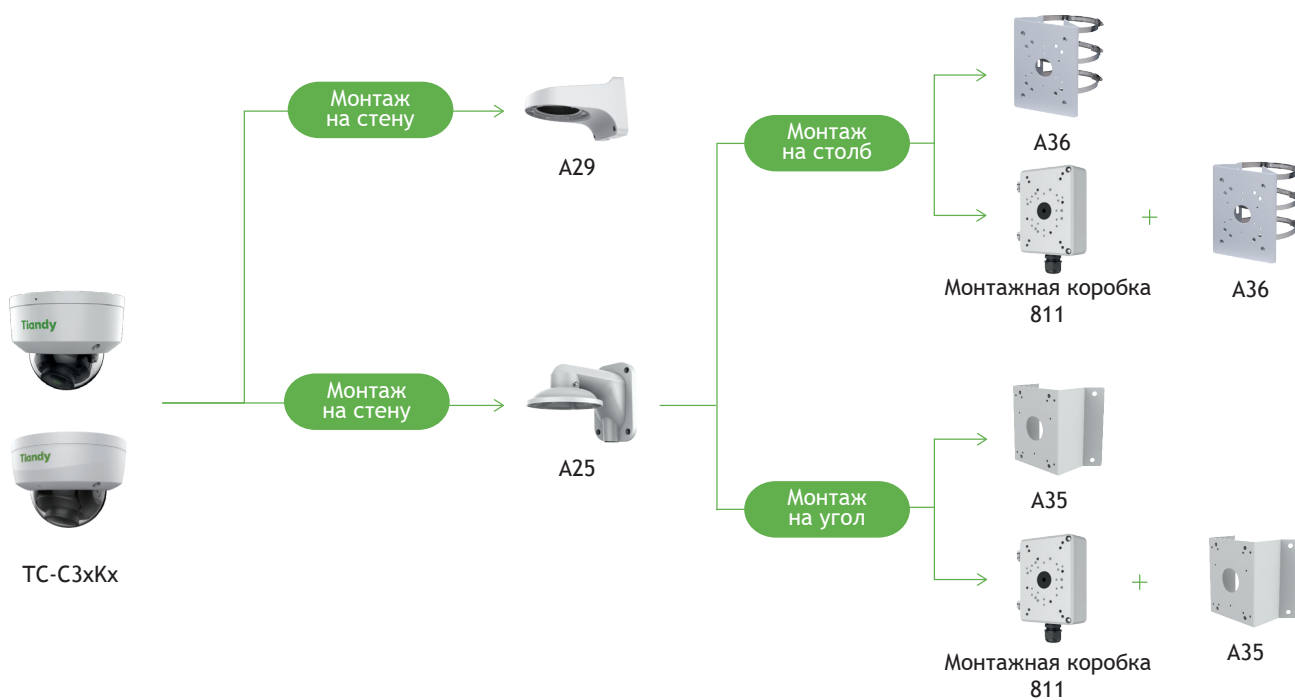

Модели для заказа

1D.20010.003570

TC-C34KS SPEC:I3/E/Y/C/SD/2.8mm/V4.2

Комплектация

Камера - 1шт
Ключ TORX - 1шт
Монтажная наклейка - 1шт
Саморез с дюбелем - 3шт
Руководство по установке - 1шт