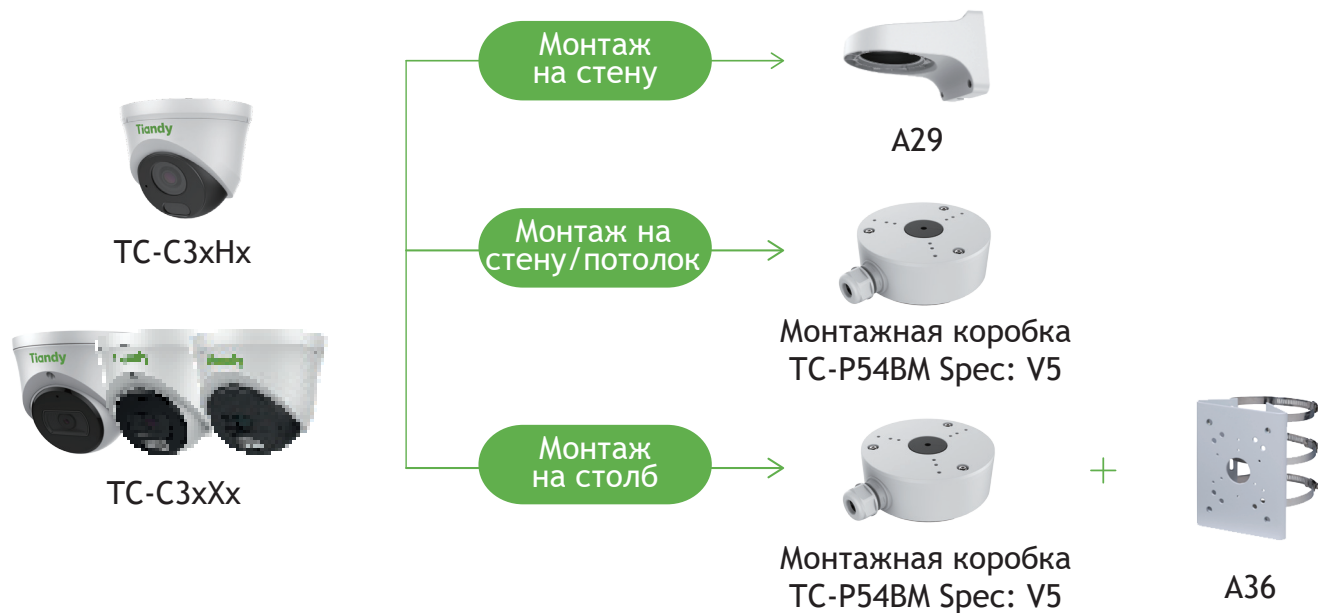

Модели для заказа

1D.20010.020061

TC-C32XN SPEC:I3/E/Y/2.8mm/V5.1

Комплектация

Камера - 1шт
Саморез с дюбелем - 3шт