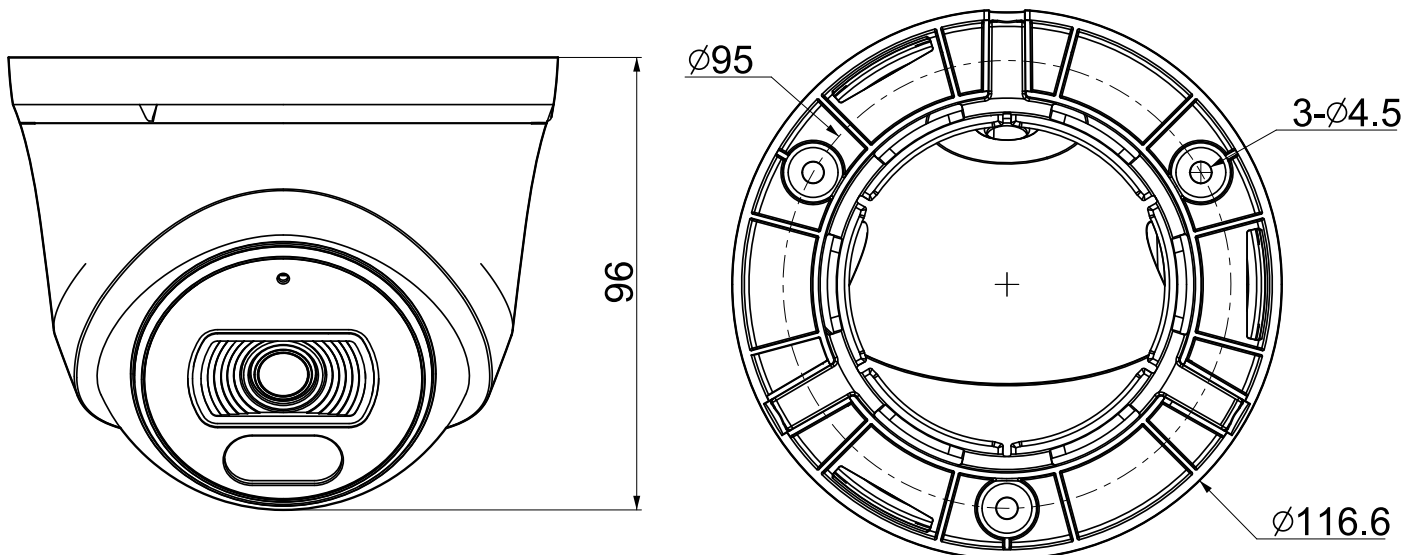

Tiandy Technologies Co.,Ltd

Email: cis.sales@tiandy.com

Website: cis.tiandy.com

Технические характеристики

Камера	
Форм-фактор	купольная «турель»
Максимальное разрешение	2Мп, 1920×1080@25к/с
Матрица	1/2.9" CMOS
Минимальная освещенность	цвет: 0.02лк@ (F2.0, АРУ вкл), ЧБ: 0лк с ИК
День/Ночь	двойной эл.мех ИК-фильтр
Динамический диапазон	DWDR
Регулировка положения	поворот 0-340°, наклон 0-75°, вращение 0-360°
Объектив	
Тип объектива	фиксированный
Фокусное расстояние	2.8мм
Установочный параметр	M12
Апертура	F2.0, фикс. диафрагма
Угол обзора	Г: 102.8°, В: 57.6°, Д: 117.8°
DORI	Детекция: 40м Определение: 15.87м Распознавание: 8м Идентификация: 4м
Подсветка	
ИК подсветка до, м	30
Длина волны ИК, нм	850
SMART IR	аппаратная
Температура белого света, К	нет
Белая подсветка до, м	нет
Интенсивность подсветки	регулируется через web интерфейс
Интерфейсы	
Сетевой	1×10/100BASE-T, кабель без влагозащитного колпачка
Аудио	встроенный микрофон
Тревожные	без тревожных интерфейсов
Дополнительные	без доп. интерфейсов
Аппаратный сброс	внутри корпуса
RTC	без RTC
Локальное хранилище	без локального хранилища
Кодеки	
Видеокодеки	S+265/H.265(HP)/S+264/H.264(HP, MP, BP)
Битрейт видео	32кбит/с-4Мбит/с
Аудиокодеки	G.711A/G.711U
Частота дискретизации	8кГц
Изображение	
Главный поток PAL:	25к/с (1920×1080, 1280×720, 640×480, 704×576)
Главный поток NTSC:	30к/с (1920×1080, 1280×720, 640×480, 704×480)
Доп. поток №1 PAL:	25к/с (704×576, 704×288, 352×288, 640×360)
Доп. поток №1 NTSC:	30к/с (704×480, 704×240, 352×240, 640×360)
Доп. поток №2 PAL:	нет
Доп. поток №2 NTSC:	нет
Улучшение изображения	BLC/HLC/Антитуман/3D DNR
Шаблоны изображения	переключение по расписанию/автоматически
Электронный затвор	1 - 1/100 000 с, авто/фиксированный
ROI	нет
Наложение лого	нет
Коридорный режим	нет
Маска приватности	4 области

Габаритные размеры в мм

Аксессуары

Модели для заказа

1D.20010.020061

TC-C32XN SPEC:I3/E/Y/2.8mm/V5.1

Комплектация

Камера - 1шт
 Саморез с дюбелем - 3шт