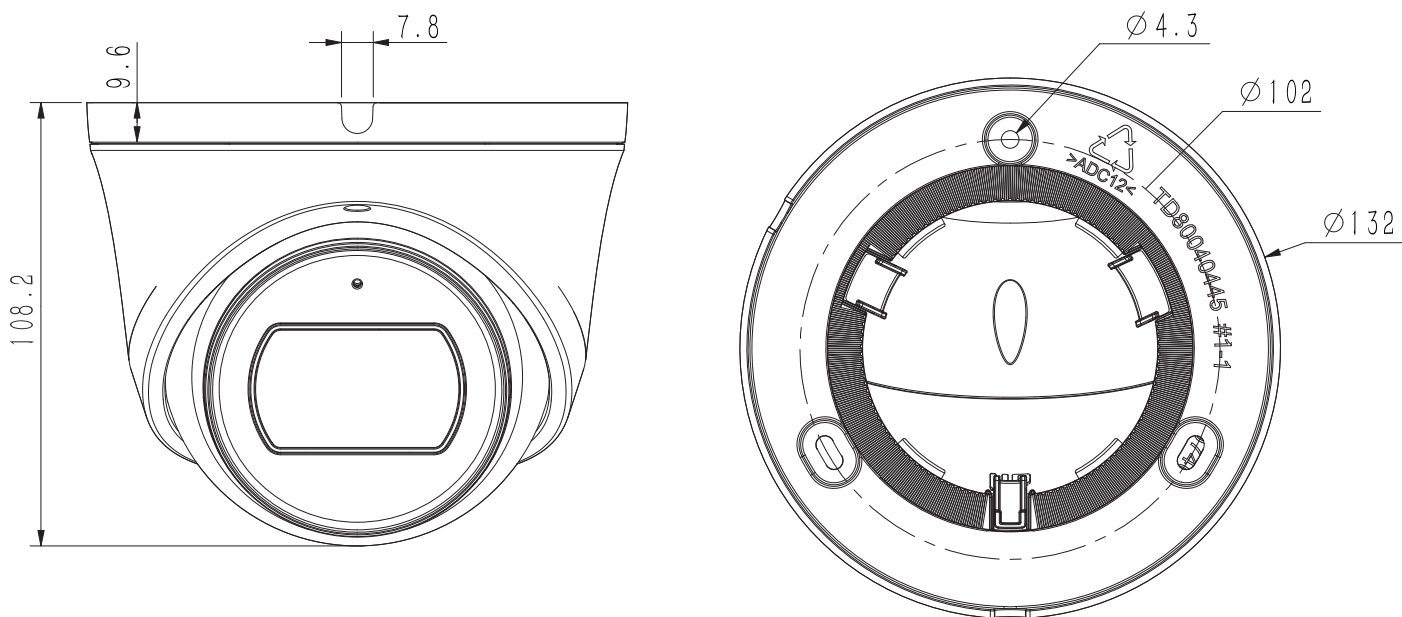

Габаритные размеры в мм

Аксессуары

Модели для заказа

1D.20010.002396

TC-C32SN SPEC:I3/A/E/Y/M/2.8-12mm/V4.0

Комплектация

Камера - 1шт
 Монтажная наклейка - 1шт
 Саморез с дюбелем - 3шт
 Колпачок влагозащитный для RJ45 - 1шт
 Руководство по установке - 1шт