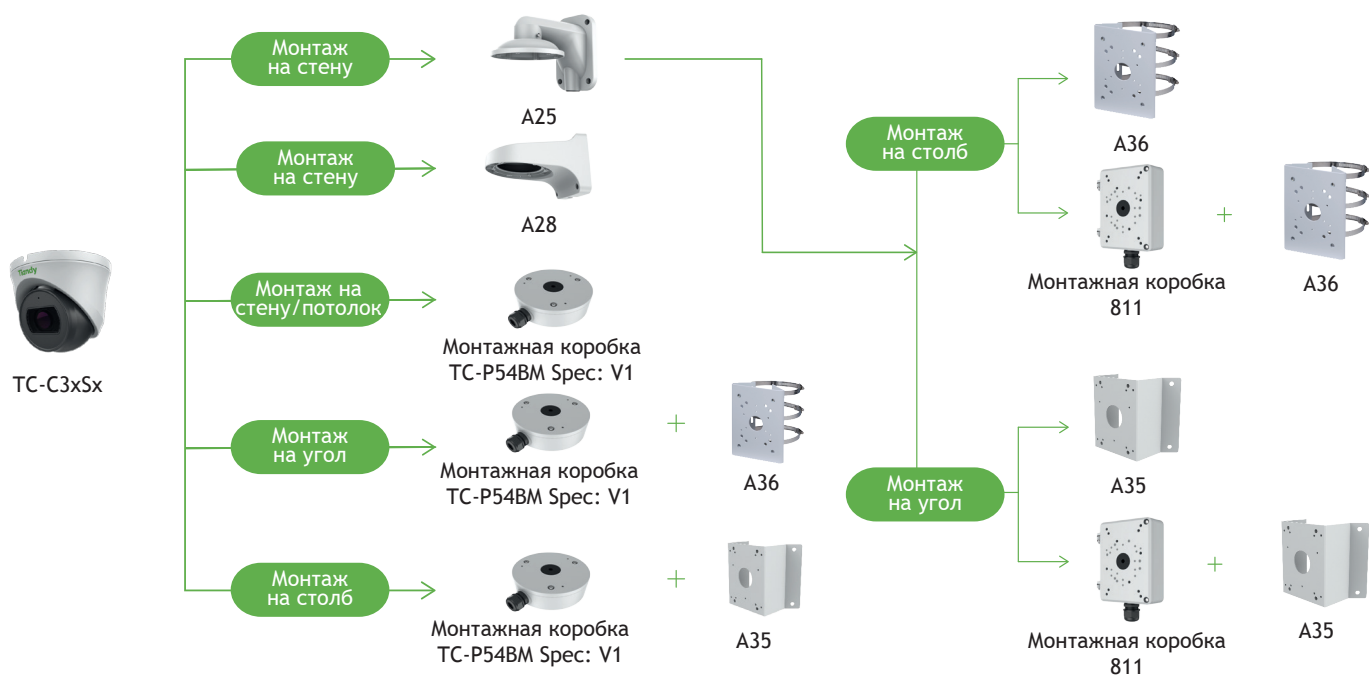

Функционал

Тревоги	детектор движения, закрытие камеры
Неисправности	конфликт IP адреса, заполнение диска, ошибка чтения/записи

Реакции	отправка снимка, запись
Саботаж	нет
Аналитика VCA	пересечение линии, периметр
Количество сцен	1
Правил VCA в одной сцене	2
Аналитика AI	нет
Захват лиц	нет
Отчеты (при наличии карты памяти)	нет
Ранее обнаружение EW	нет
Сеть	
ANR	да
Сетевые протоколы	IPv4, TCP, UDP, HTTP, HTTPS, FTP, DHCP, DNS, DDNS, EasyDDNS, NTP, ICMP, RTP, RTSP, UPnP, QoS, Unicast
Интеграция	ONVIF (PROFILE S/T/G), SDK, HTTP API
Аутентификация RTSP, HTTP API	digest, digest+basic
Макс. кол-во подключений	7
VMS/APP	Easy7 Smart(Win, MAC OS)/EasyLive Plus (Android, iOS). Примечание: работа p2p возможна при выключенном ONVIF
WEB интерфейс	web6 (поддержка работы без плагинов)
Общие	
Русский язык	да
Количество пользователей	до 32
Рабочая температура и ОВ	от -40°С до +60°С, 0-95% ОВ
Холодный старт	от -40°С
Питание	DC12В±25%/PoE 802.3af
Макс.потреб. мощность, Вт	6.5
Защита	IP66
Защита от разрядов	согласно EN 55035:2017
Материал корпуса	металл
Габариты устройства, мм	132(Д)×132(Ш)×99(В)
Вес нетто/брутто, кг	0.68/0.9

Габаритные размеры в мм

Аксессуары

Модели для заказа

1D.20010.002396

TC-C32SN SPEC:I3/A/E/Y/M/2.8-12mm/V4.0

Комплектация

Камера - 1шт
 Монтажная наклейка - 1шт
 Саморез с дюбелем - 3шт
 Колпачок влагозащитный для RJ45 - 1шт
 Руководство по установке - 1шт