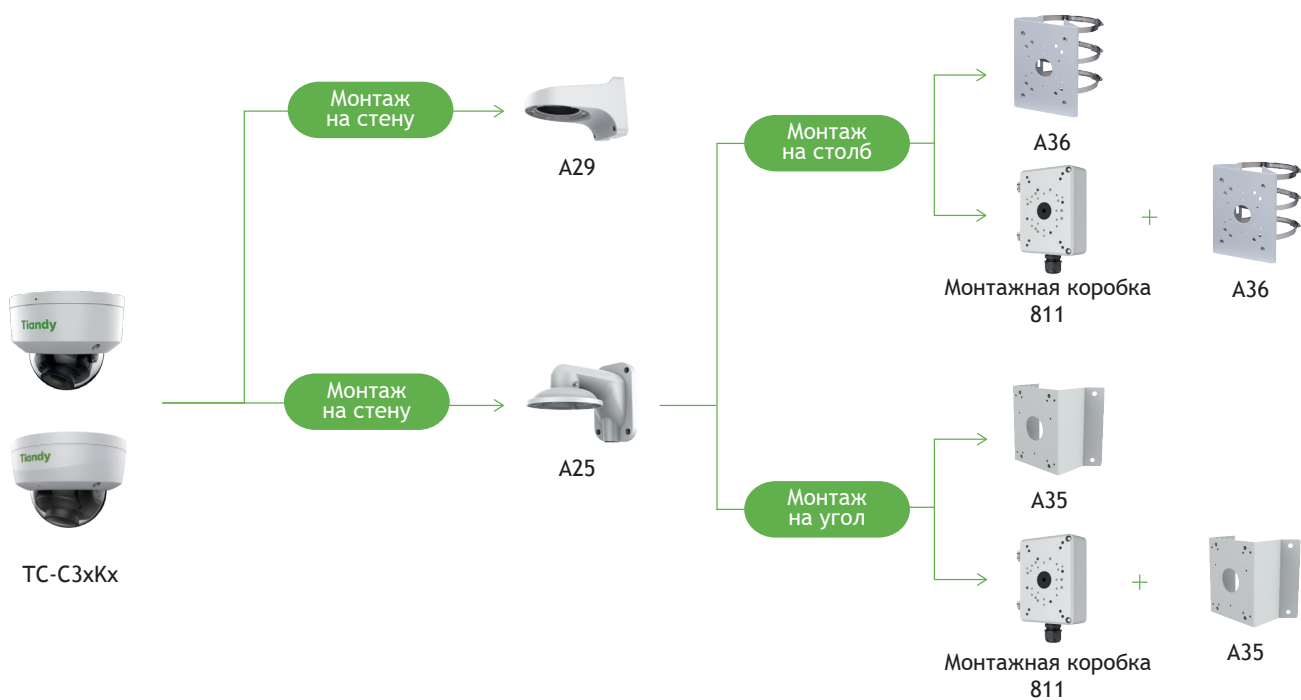

Модели для заказа

1D.20010.003566

TC-C32KS SPEC:I3/E/Y/C/SD/2.8mm/V4.2

Комплектация

Камера - 1шт
Ключ TORX - 1шт
Монтажная наклейка - 1шт
Саморез с дюбелем - 3шт
Руководство по установке - 1шт