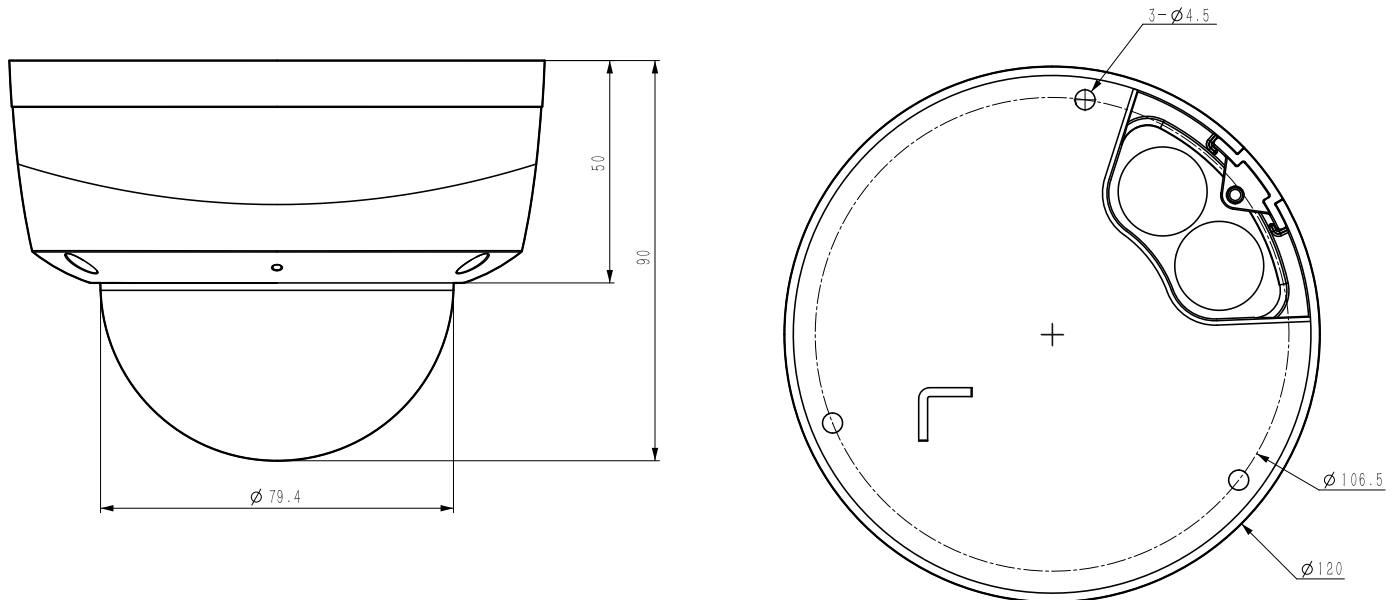

Габаритные размеры в мм

Аксессуары

Модели для заказа

1D.20010.003566

TC-C32KS SPEC:I3/E/Y/C/SD/2.8mm/V4.2

Комплектация

Камера - 1шт
 Ключ TORX - 1шт
 Монтажная наклейка - 1шт
 Саморез с дюбелем - 3шт
 Руководство по установке - 1шт